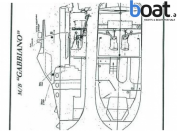

Crew Boat 10

Tipo: **lancha de motor**

Año de construcción: 1985

Material: Fibra de vidrio

Motorización:

Potencia: No hay datos

Forma de accionamiento:

Velocidad: No hay datos

Velocidad máxima: No hay datos

Longitud: 10,06 m (33,0 ft.)

Anchura: No hay datos

Profundidad: No hay datos

Peso: No hay datos

combustible: No hay datos

Deposito de Agua potable: No hay datos

Cabinas: No hay datos

Camas: No hay datos

Baños: No hay datos

Locación de Amarre: No hay datos

Precio: **44.000 EUR**
IVA incluido

descripción:

No hay descripción disponible