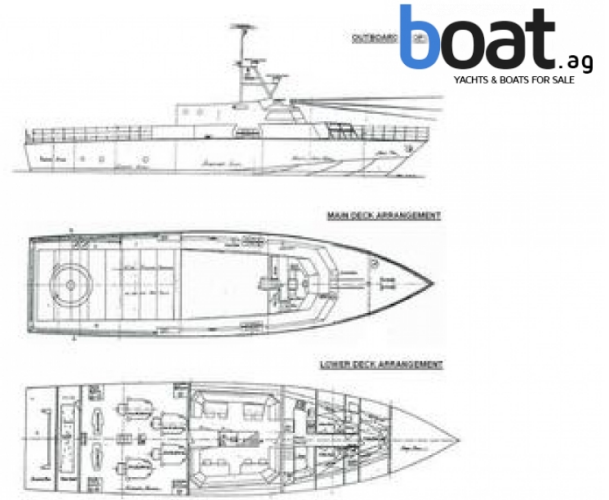

Crew Boat 12

Typ / Art:	Motorboot
Baujahr:	1980
Material:	Aluminium
Motorisierung:	
Laufleistung:	keine Angabe
Antriebsart:	
Geschwindigkeit:	keine Angabe
Max. Geschwindigkeit:	keine Angabe
Länge:	28,65 m (94,0 ft.)
Breite:	keine Angabe
Tiefgang:	keine Angabe
Gewicht:	keine Angabe
Treibstoff:	keine Angabe
Wassertank:	keine Angabe
Kabinen:	keine Angabe
Betten:	keine Angabe
Bäder:	keine Angabe
Liegeplatz:	keine Angabe
Preis:	1.060.000 EUR inkl. MwSt.

Beschreibung:

Keine Beschreibung vorhanden

Aussenansicht - Bild 1

Aussenansicht - Bild 2