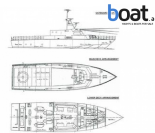

Crew Boat 12

Typ / Art:	Motorboot
Baujahr:	1980
Material:	Aluminium
Motorisierung:	
Laufleistung:	keine Angabe
Antriebsart:	
Geschwindigkeit:	keine Angabe
Max. Geschwindigkeit:	keine Angabe
Länge:	28,65 m (94,0 ft.)
Breite:	keine Angabe
Tiefgang:	keine Angabe
Gewicht:	keine Angabe
Treibstoff:	keine Angabe
Wassertank:	keine Angabe
Kabinen:	keine Angabe
Betten:	keine Angabe
Bäder:	keine Angabe
Liegeplatz:	keine Angabe
Preis:	1.060.000 EUR inkl. MwSt.

Beschreibung:

Keine Beschreibung vorhanden

Aussenansicht - Bild 1

Aussenansicht - Bild 2