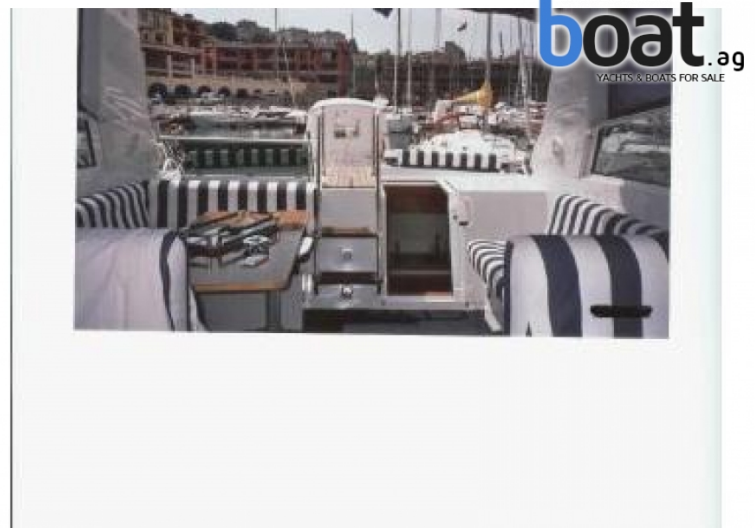

Raffaelli Mistral S

tip:	motorni camac
godina izgradjenja:	1995
materijal:	stakloplastike
motorizacija:	
kilometraza:	nema podatke
pogon:	
brzina krstarenja:	nema podatke
maksimalna brzina:	nema podatke
duzina (m):	13,54 m (44,4 ft.)
sirina:	nema podatke
gazbroda:	nema podatke
tezina:	nema podatke
gorivo:	nema podatke
svjeza voda:	nema podatke
kabine:	nema podatke
lezaj:	nema podatke
kupaonice:	nema podatke
lezajevi:	nema podatke
cijena:	300.000 EUR sa PDV

opis:
opis nije dostupan

vanjski izgled - slika 1

vanjski izgled - slika 2

vanjski izgled - slika 3