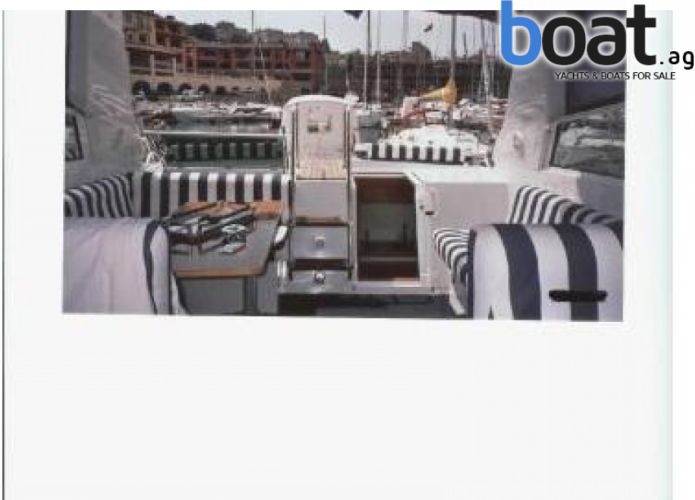

Raffaelli Mistral S

tip:	motorni camac
godina izgradjenja:	1995
materijal:	stakloplastike
motorizacija:	
kilometraza:	nema podatke
pogon:	
brzina krstarenja:	nema podatke
maksimalna brzina:	nema podatke
duzina (m):	13,54 m (44,4 ft.)
sirina:	nema podatke
gazbroda:	nema podatke
tezina:	nema podatke
gorivo:	nema podatke
svjeza voda:	nema podatke
kabine:	nema podatke
lezaj:	nema podatke
kupaonice:	nema podatke
lezajevi:	nema podatke
cijena:	300.000 EUR sa PDV

opis:
opis nije dostupan

vanjski izgled - slika 1

vanjski izgled - slika 2

vanjski izgled - slika 3