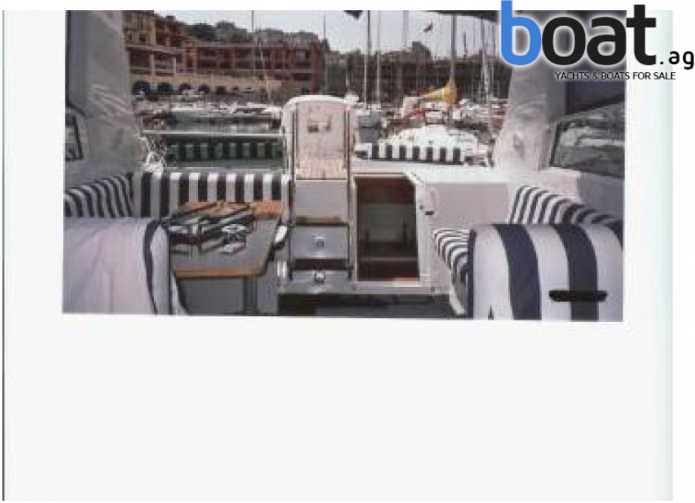

exterior - imágen 1