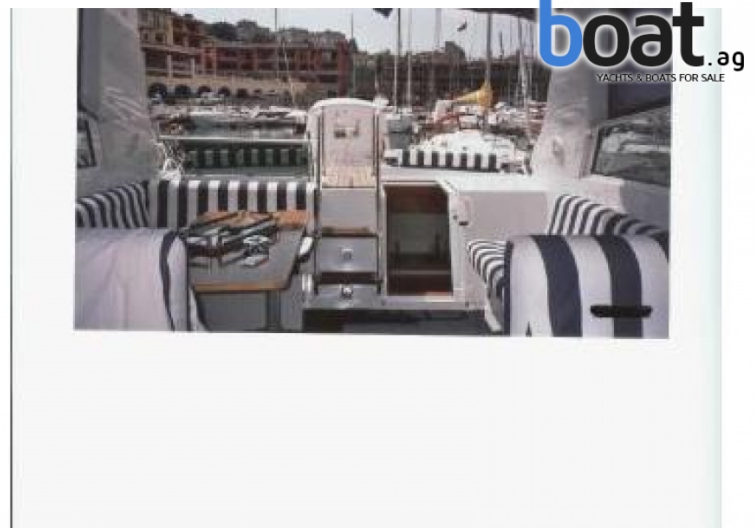

Raffaelli Mistral S

Tipo: **lancha de motor**

Año de construcción: 1995

Material: Fibra de vidrio

Motorización:

Potencia: No hay datos

Forma de accionamiento:

Velocidad: No hay datos

Velocidad máxima: No hay datos

Longitud: 13,54 m (44,4 ft.)

Anchura: No hay datos

Profundidad: No hay datos

Peso: No hay datos

combustible: No hay datos

Deposito de Agua potable: No hay datos

Cabinas: No hay datos

Camas: No hay datos

Baños: No hay datos

Locación de Amarre: No hay datos

Precio: **300.000 EUR**
IVA incluido

descripción:

No hay descripción disponible