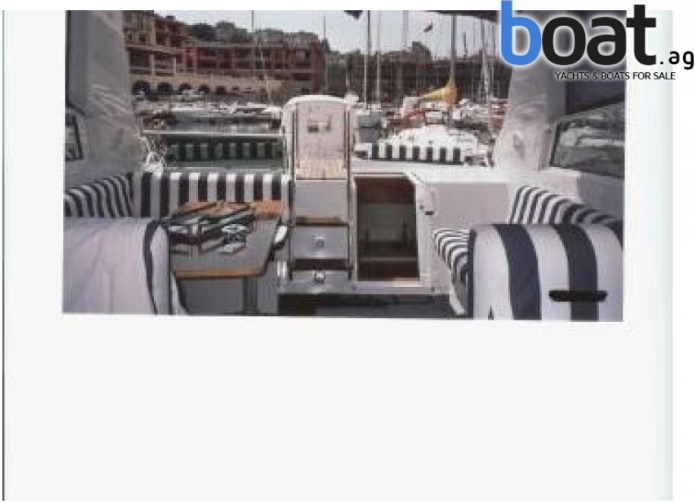

exterior - imagen 1