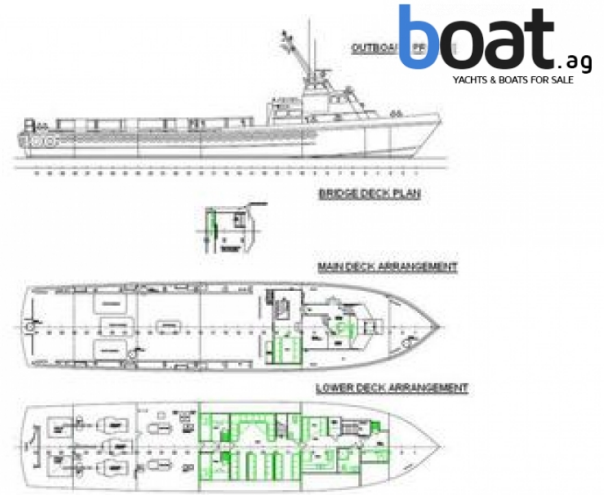

## Crew Boat 12

Typ / Art:	<b>Motorboot</b>
Baujahr:	2007
Material:	Aluminium
Motorisierung:	
Laufleistung:	keine Angabe
Antriebsart:	
Geschwindigkeit:	keine Angabe
Max. Geschwindigkeit:	keine Angabe
Länge:	29,87 m (98,0 ft.)
Breite:	keine Angabe
Tiefgang:	keine Angabe
Gewicht:	keine Angabe
Treibstoff:	keine Angabe
Wassertank:	keine Angabe
Kabinen:	keine Angabe
Betten:	keine Angabe
Bäder:	keine Angabe
Liegeplatz:	keine Angabe
Preis:	<b>1.250.000 EUR</b> inkl. MwSt.

### Beschreibung:

Keine Beschreibung vorhanden

Aussenansicht - Bild 1

Aussenansicht - Bild 2