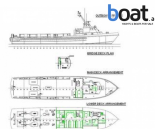

## Crew Boat 12

Typ / Art:	<b>Motorboot</b>
Baujahr:	2007
Material:	Aluminium
Motorisierung:	
Laufleistung:	keine Angabe
Antriebsart:	
Geschwindigkeit:	keine Angabe
Max. Geschwindigkeit:	keine Angabe
Länge:	29,87 m (98,0 ft.)
Breite:	keine Angabe
Tiefgang:	keine Angabe
Gewicht:	keine Angabe
Treibstoff:	keine Angabe
Wassertank:	keine Angabe
Kabinen:	keine Angabe
Betten:	keine Angabe
Bäder:	keine Angabe
Liegeplatz:	keine Angabe
Preis:	<b>1.250.000 EUR</b> inkl. MwSt.

### Beschreibung:

Keine Beschreibung vorhanden

Aussenansicht - Bild 1

Aussenansicht - Bild 2