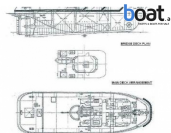

Crew Boat 7

Tipo: **lancha de motor**

Año de construcción: 1992

Material: otros

Motorización:

Potencia: No hay datos

Forma de accionamiento:

Velocidad: No hay datos

Velocidad máxima: No hay datos

Longitud: 28,85 m (94,7 ft.)

Anchura: No hay datos

Profundidad: No hay datos

Peso: No hay datos

combustible: No hay datos

Deposito de Agua potable: No hay datos

Cabinas: No hay datos

Camas: No hay datos

Baños: No hay datos

Locación de Amarre: No hay datos

Precio: **1.280.000 EUR**
IVA incluido

descripción:

No hay descripción disponible