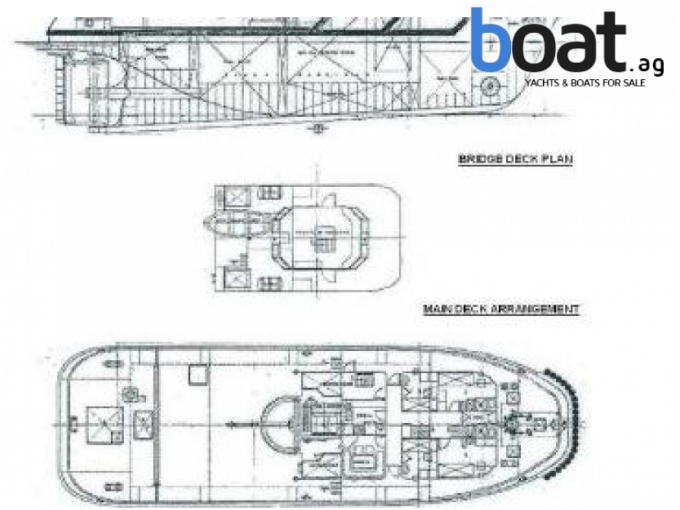

exterior - imagen 2