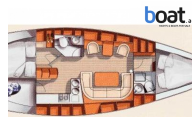

Hanse Yachts 411

tip:	jedrilica
godina izgradjenja:	2005
materijal:	stakloplastike
motorizacija:	0x Yanmar (0 PS dizel)
kilometraza:	nema podatke
pogon:	
brzina krstarenja:	7 kn
maksimalna brzina:	8 kn
duzina (m):	12,50 m (41,0 ft.)
sirina:	nema podatke
gazbroda:	nema podatke
tezina:	nema podatke
gorivo:	nema podatke
svjeza voda:	nema podatke
kabine:	nema podatke
lezaj:	nema podatke
kupaonice:	nema podatke
lezajevi:	nema podatke
cijena:	120.000 EUR sa PDV

opis:
opis nije dostupan