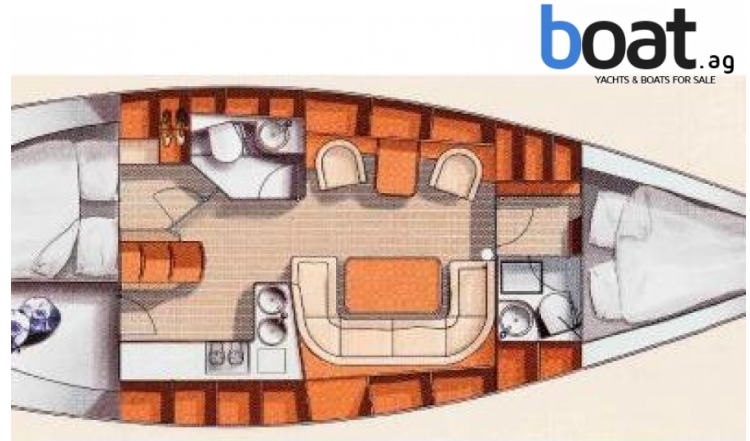

Hanse Yachts 411

tip:	jedrilica
godina izgradjenja:	2005
materijal:	stakloplastike
motorizacija:	0x Yanmar (0 PS dizel)
kilometraza:	nema podatke
pogon:	
brzina krstarenja:	7 kn
maksimalna brzina:	8 kn
duzina (m):	12,50 m (41,0 ft.)
sirina:	nema podatke
gazbroda:	nema podatke
tezina:	nema podatke
gorivo:	nema podatke
svjeza voda:	nema podatke
kabine:	nema podatke
lezaj:	nema podatke
kupaonice:	nema podatke
lezajevi:	nema podatke
cijena:	120.000 EUR sa PDV

opis:
opis nije dostupan

vanjski izgled - slika 1

vanjski izgled - slika 2