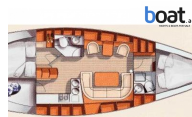

Hanse Yachts 411

Tipo: **velero**

Año de construcción: 2005

Material: Fibra de vidrio

Motorización: 0x Yanmar (0 PS diesel)

Potencia: No hay datos

Forma de accionamiento:

Velocidad: 7 kn

Velocidad máxima: 8 kn

Longitud: 12,50 m (41,0 ft.)

Anchura: No hay datos

Profundidad: No hay datos

Peso: No hay datos

combustible: No hay datos

Deposito de Agua potable: No hay datos

Cabinas: No hay datos

Camas: No hay datos

Baños: No hay datos

Locación de Amarre: No hay datos

Precio: **120.000 EUR**
IVA incluido

descripción:

No hay descripción disponible