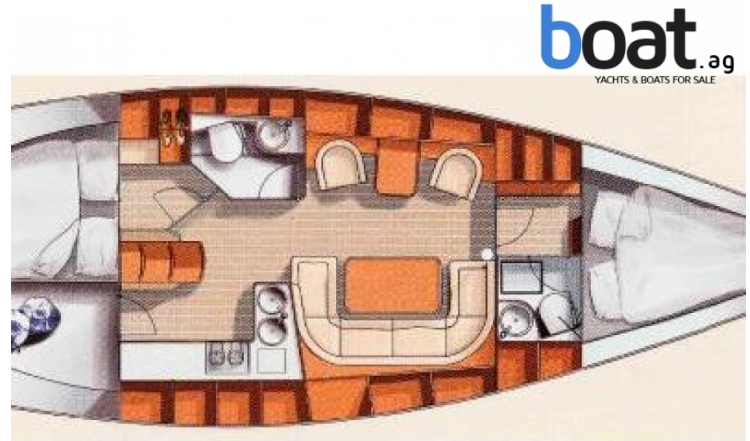

exterior - imágen 2