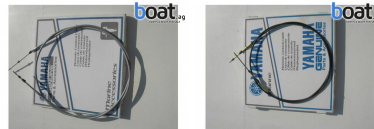

Yamaha Fernschaltkabel

| | |
|-----------------------|-------------------------------|
| Typ / Art: | Zubehör |
| Baujahr: | keine Angabe |
| Material: | |
| Motorisierung: | |
| Laufleistung: | keine Angabe |
| Antriebsart: | |
| Geschwindigkeit: | keine Angabe |
| Max. Geschwindigkeit: | keine Angabe |
| Länge: | keine Angabe |
| Breite: | keine Angabe |
| Tiefgang: | keine Angabe |
| Gewicht: | keine Angabe |
| Treibstoff: | keine Angabe |
| Wassertank: | keine Angabe |
| Kabinen: | keine Angabe |
| Betten: | keine Angabe |
| Bäder: | keine Angabe |
| Liegeplatz: | rema Boote Karben / Frankfurt |

Preis: **14 EUR**
inkl. MwSt.

Beschreibung:

Verschiedene Fernschaltkabel - / Gaszüge für YAMAHA, Suzuki und HONDA Motoren geeignet: Kabelbezeichnung
 UVP € Hauspreis
 CABLE Y32, REMOTE CONTROL 7 18,50 13,80
 CABLE Y32, REMOTE CONTROL 8 19,00 14,20
 CABLE Y38, REMOTE CONTROL 9 21,50 16,20
 CABLE Y38, REMOTE CONTROL 10 22,00 16,50
 CABLE Y38, REMOTE CONTROL 11 22,50 16,90
 CABLE Y38, REMOTE CONTROL 12 23,50 23,50
 CABLE Y38, REMOTE CONTROL 13 25,00 25,00
 CABLE Y38, REMOTE CONTROL 14 26,00 26,00
 CABLE Y38, REMOTE CONTROL 15 26,50 20,00
 CABLE Y38, REMOTE CONTROL 16 27,00 20,30
 CABLE Y38, REMOTE CONTROL 17 27,50 20,70
 Versandkosten pro Paar 6,90 € innerhalb Deutschland