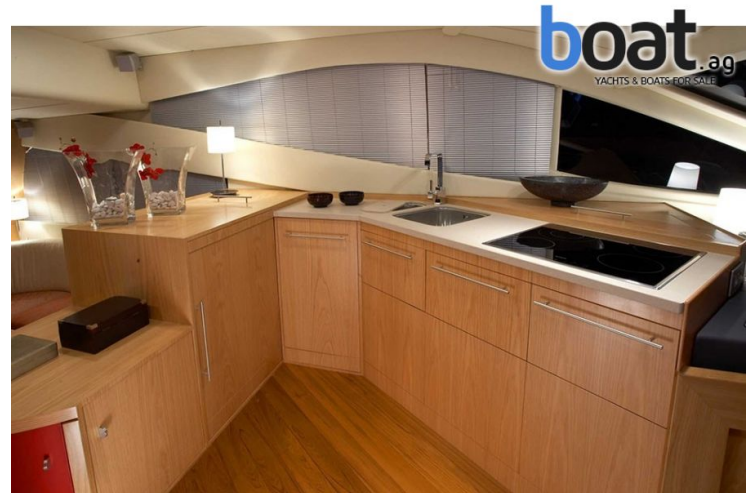

exterior - imágen 4