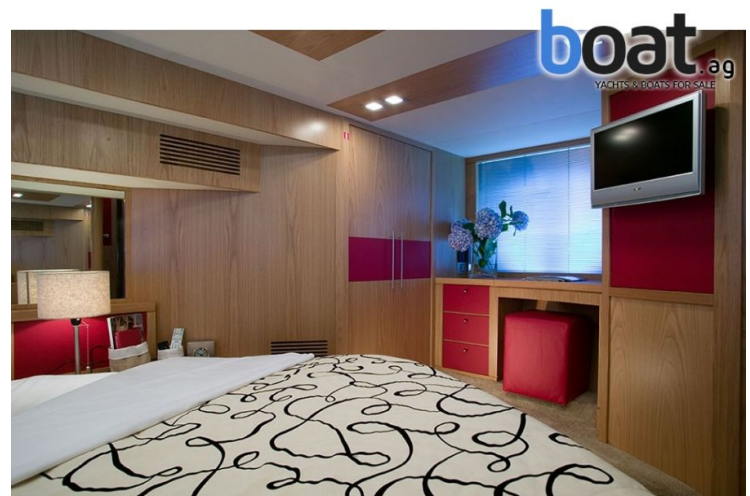

exterior - imágen 6