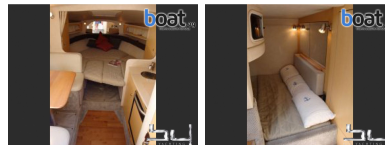

Sea Ray 315

Modello:	Barca a motore
Anno di costruzione:	2009
Materiale:	Vetroresina
Motorizzazione:	2x MERCUISER 4.3 DP (225 PS Benzina)
Ore di moto:	140 h
Trasmissione:	Linea asse
Velocità:	38 kn
Velocità massima:	30 kn
Lunghezza:	9,47 m (31,1 ft.)
Larghezza:	2,47 m (8,1 ft.)
Pescaggio:	0,70 m (2,3 ft.)
Dislocamento:	4.000 Kg (8.818 Lbs.)
serbatoio carburante:	350 L
Serbatoio acqua:	nessuna specificazione
Cabine:	1
Letti:	4
Bagni:	1
Visibile:	Toscana
Prezzo:	65.000 EUR IVA inclusa

Descrizione:

Divertimento:Radio, CD Approvvigionamento idrico:Autoclave, Boiler acqua calda Elettronica / utilities:GPS Plotter, Ecoscandaglio, Bussola Accessori:Piattaforma bagno Attrezzatura da cucina:Piano cottura in vetroceramica, Frigorifero, Wetbar Top / piani:Bimini top, Copertura totale Caratteristiche speciali:Presse banchina 220 Volt, Salpa ancora elettrico
Descrizione:GPS, VHF, Ecoscandaglio; bimini; radio CD...Prezzo piu' spese di mediazione

Equipaggiamento:

CD, GPS Plotter, Ecoscandaglio, Piano cottura in vetroceramica, Frigo, Bimini top

Esterni - Foto 1

Interni - Foto 2

Interni - Foto 3