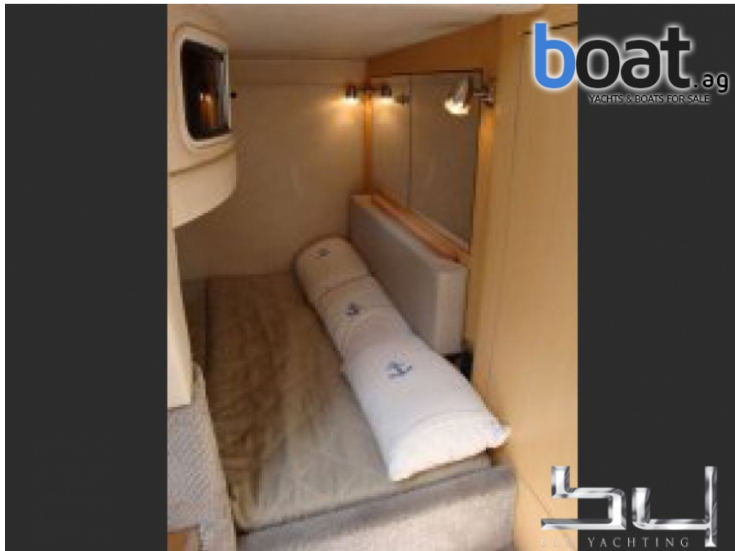

Interni - Foto 3