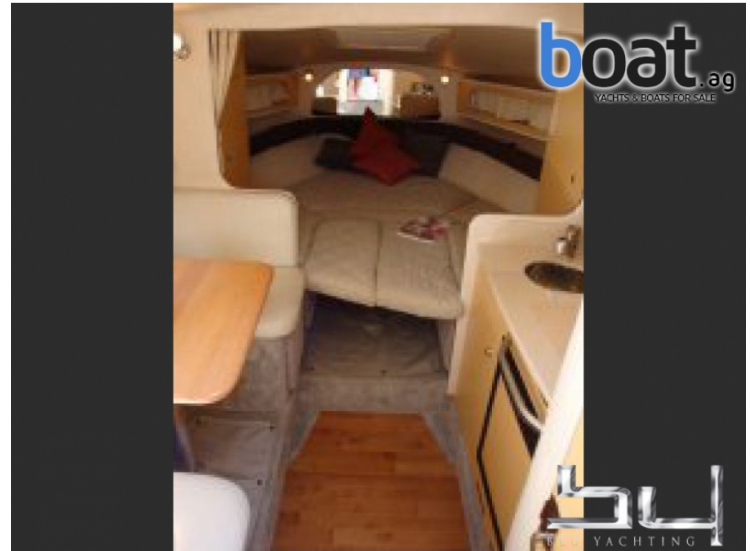

Sea Ray 315

Tipo: **lancha de motor**

Año de construcción: 2009

Material: Fibra de vidrio

Motorización: 2x MERCUISER 4.3 DP (225 PS gasolina)

Potencia: 140 h

Forma de accionamiento: onda / ola

Velocidad: 38 kn

Velocidad máxima: 30 kn

Longitud: 9,47 m (31,1 ft.)

Anchura: 2,47 m (8,1 ft.)

Profundidad: 0,70 m (2,3 ft.)

Peso: 4.000 Kg (8.818 Lbs.)

combustible: 350 L

Deposito de Agua potable: No hay datos

Cabinas: 1

Camas: 4

Baños: 1

Locación de Amarre: Toscana

Precio: **65.000 EUR**
IVA incluido

descripción:

Entertainment:Radio, CD Water supply:water pressure system, hot water system Electronics / utilities:GPS plotter, depth sounder, compass Accessories:bathing platform Kitchen equipment:ceramic cooktop, refrigerator, wetbar Tops / plans:bimini top, camper top Special features:shore supply 220 volt, electric anchor windlass description:GPS Plotter, VHF, Depth sounder; bimini top, Radio CD...Price plus commission

Equipamento:

CD, GPS Plotter, Sonar, placa vitrocerámica, Frigorífico, Cubierta Bimini

exterior - imagen 1

vista interior - imagen 2

vista interior - imagen 3