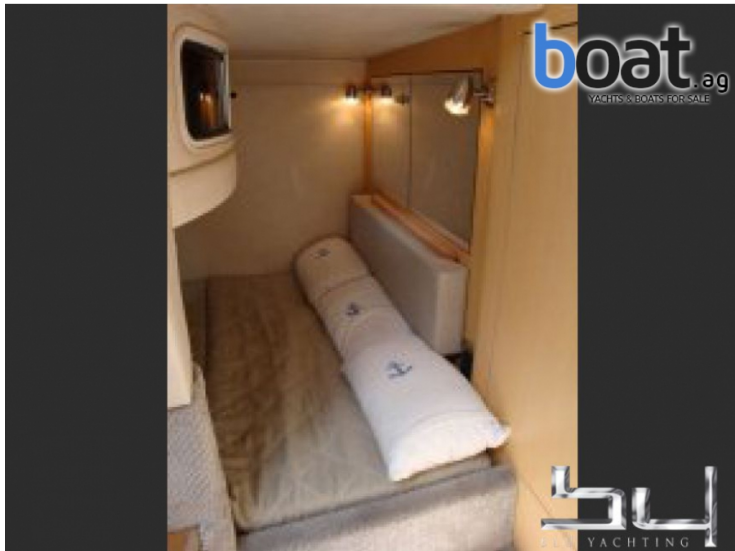

vista interior - imagen 3