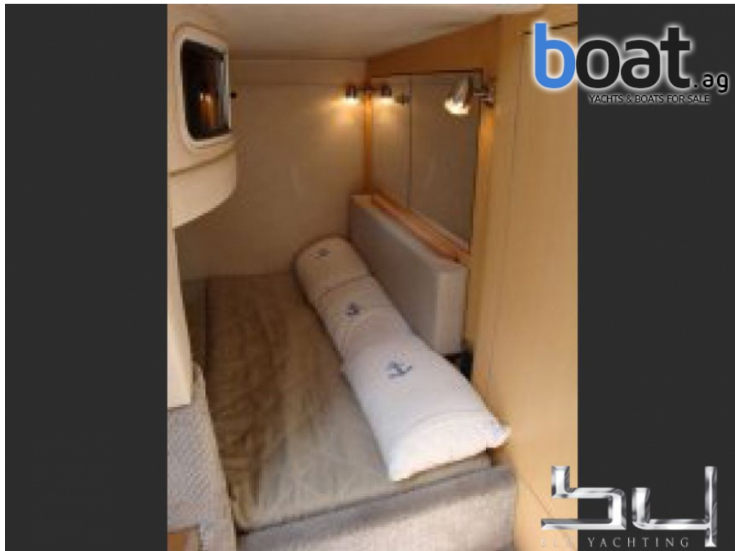

Max. Geschwindigkeit: 30 kn

Länge: 9,47 m (31,1 ft.)

Breite: 2,47 m (8,1 ft.)

Tiefgang: 0,70 m (2,3 ft.)

Gewicht: 4.000 Kg (8.818 Lbs.)

Treibstoff: 350 L

Wassertank: keine Angabe

Kabinen: 1

### Beschreibung:

Unterhaltung:Radio, CD Wasserversorgung:Druckwasser, Warmwasser Elektronik / Hilfsmittel:GPS Plotter, Echolot, Kompass Zubehör:Badeplattform Küchenausstattung:Cerankochfeld, Kühlschrank, Wetbar Verdeck / Planen:Bimini Verdeck, Camper Verdeck Sonderausstattung:Landanschluss 220 Volt, elektrische Ankerwinde Beschreibung:GPS Plotter, UKW-funk, Echolot, Bimini Verdeck, Radio CD... Preis zzgl. Maklercourtage

### Ausstattung:

CD, GPS Plotter, Echolot, Cerankochfeld, Kühlschrank, Bimini Verdeck

Aussenansicht - Bild 1

Innenansicht - Bild 2

Innenansicht - Bild 3