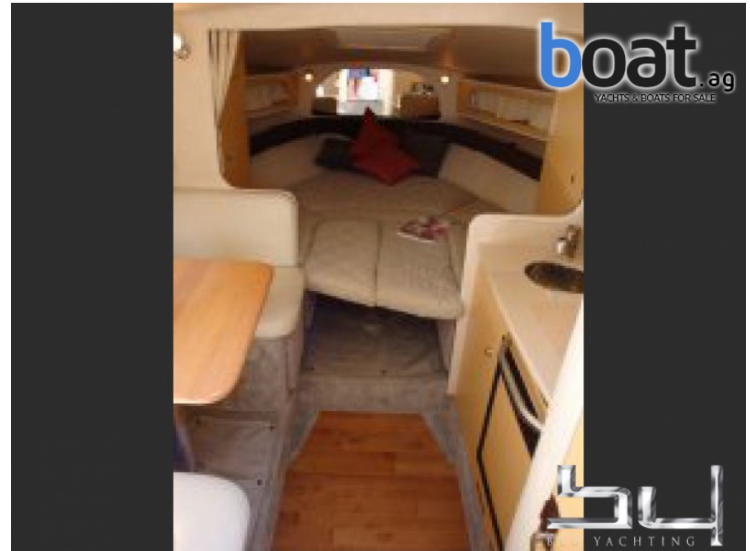

Max. Geschwindigkeit: 30 kn

Länge: 9,47 m (31,1 ft.)

Breite: 2,47 m (8,1 ft.)

Tiefgang: 0,70 m (2,3 ft.)

Gewicht: 4.000 Kg (8.818 Lbs.)

Treibstoff: 350 L

Wassertank: keine Angabe

Kabinen: 1

### Beschreibung:

Unterhaltung:Radio, CD Wasserversorgung:Druckwasser, Warmwasser Elektronik / Hilfsmittel:GPS Plotter, Echolot, Kompass Zubehör:Badeplattform Küchenausstattung:Cerankochfeld, Kühlschrank, Wetbar Verdeck / Planen:Bimini Verdeck, Camper Verdeck Sonderausstattung:Landanschluss 220 Volt, elektrische Ankerwinde Beschreibung:GPS Plotter, UKW-funk, Echolot, Bimini Verdeck, Radio CD... Preis zzgl. Maklercourtage

### Ausstattung:

CD, GPS Plotter, Echolot, Cerankochfeld, Kühlschrank, Bimini Verdeck

Aussenansicht - Bild 1

Innenansicht - Bild 2

Innenansicht - Bild 3