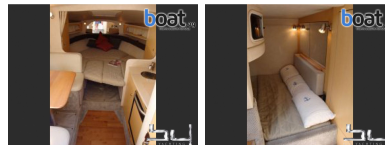

Max. Geschwindigkeit: 30 kn

Länge: 9,47 m (31,1 ft.)

Breite: 2,47 m (8,1 ft.)

Tiefgang: 0,70 m (2,3 ft.)

Gewicht: 4.000 Kg (8.818 Lbs.)

Treibstoff: 350 L

Wassertank: keine Angabe

Kabinen: 1

Betten: 4

Bäder: 1

Liegeplatz: Toscana

Preis: **65.000 EUR**  
inkl. MwSt.

### Beschreibung:

Unterhaltung:Radio, CD Wasserversorgung:Druckwasser, Warmwasser Elektronik / Hilfsmittel:GPS Plotter, Echolot, Kompass Zubehör:Badeplattform Küchenausstattung:Cerankochfeld, Kühlschrank, Wetbar Verdeck / Planen:Bimini Verdeck, Camper Verdeck Sonderausstattung:Landanschluss 220 Volt, elektrische Ankerwinde Beschreibung:GPS Plotter, UKW-funk, Echolot, Bimini Verdeck, Radio CD... Preis zzgl. Maklercourtage

### Ausstattung:

CD, GPS Plotter, Echolot, Cerankochfeld, Kühlschrank, Bimini Verdeck

Aussenansicht - Bild 1

Innenansicht - Bild 2

Innenansicht - Bild 3