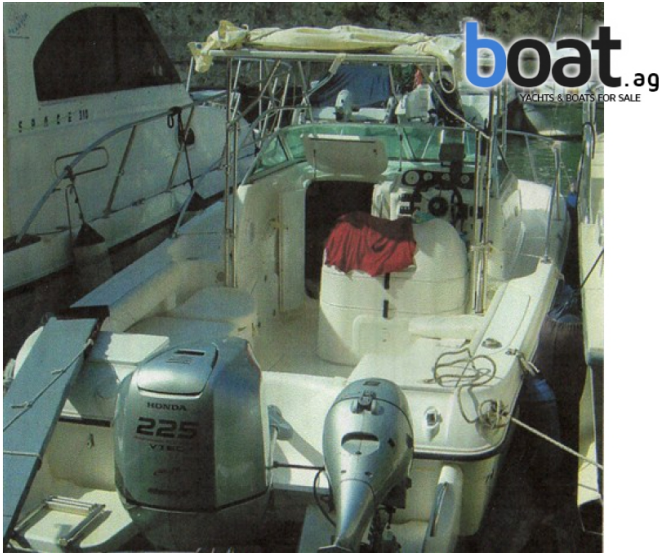

Karnic BLUE water 2250

Modello:	Barca a motore
Anno di costruzione:	2007
Materiale:	
Motorizzazione:	1x Honda (225 PS)
Ore di moto:	nessuna specificazione
Trasmissione:	
Velocità:	25 kn
Velocità massima:	38 kn
Lunghezza:	7,00 m (23,0 ft.)
Larghezza:	2,00 m (6,6 ft.)
Pescaggio:	nessuna specificazione
Dislocamento:	nessuna specificazione
serbatoio carburante:	nessuna specificazione
Serbatoio acqua:	nessuna specificazione
Cabine:	1
Letti:	nessuna specificazione
Bagni:	nessuna specificazione
Visibile:	Toscana
Prezzo:	39.000 EUR IVA non pagata

Descrizione:

AMPIO POZZETTO ATTREZZATO CON VASCHE DEL VIVO-SEDUTE-CUSCINERIE COMPLETE-TITOP INOX-

POSSIBILITA DI VENDITA ANCHE DEL POSTO BARCA MT 7X2,50

PER INFORMAZIONI SIMONE 334.6825758

Foto 1