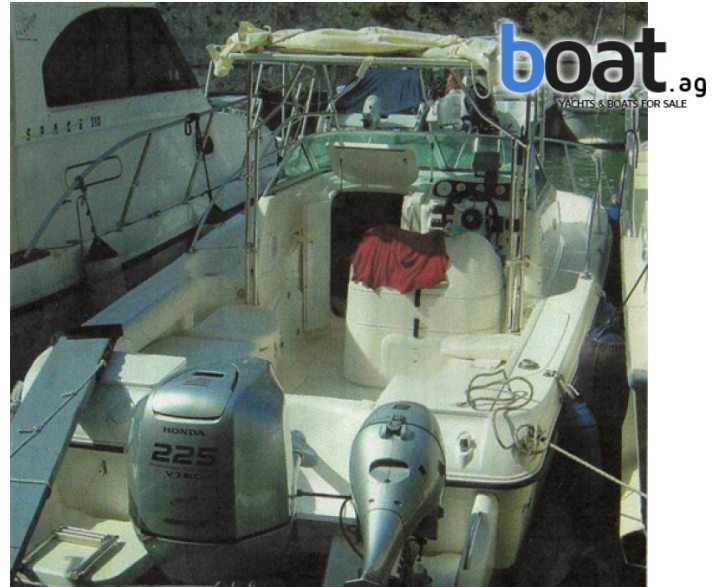

Karnic BLUE water 2250

Modello:	Barca a motore
Anno di costruzione:	2007
Materiale:	
Motorizzazione:	1x Honda (225 PS)
Ore di moto:	nessuna specificazione
Trasmissione:	
Velocità:	25 kn
Velocità massima:	38 kn
Lunghezza:	7,00 m (23,0 ft.)
Larghezza:	2,00 m (6,6 ft.)
Pescaggio:	nessuna specificazione
Dislocamento:	nessuna specificazione
serbatoio carburante:	nessuna specificazione
Serbatoio acqua:	nessuna specificazione
Cabine:	1
Letti:	nessuna specificazione
Bagni:	nessuna specificazione
Visibile:	Toscana
Prezzo:	39.000 EUR IVA non pagata

Descrizione:

AMPIO POZZETTO ATTREZZATO CON VASCHE DEL VIVO-SEDUTE-CUSCINERIE COMPLETE-TITOP INOX-

POSSIBILITA DI VENDITA ANCHE DEL POSTO BARCA MT 7X2,50

PER INFORMAZIONI SIMONE 334.6825758

Foto 1