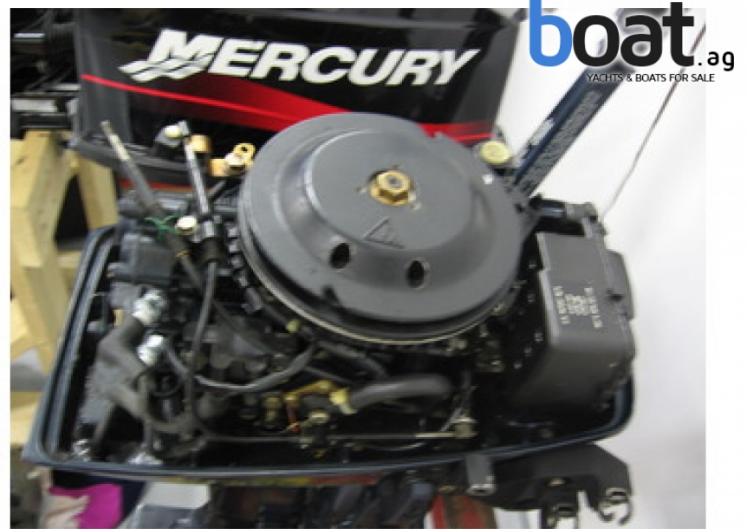

## Evinrude Be6Dresr

Modello:	<b>Accessori</b>
Anno di costruzione:	1990
Materiale:	
Motorizzazione:	
Ore di moto:	nessuna specificazione
Trasmissione:	
Velocità:	nessuna specificazione
Velocità massima:	nessuna specificazione
Lunghezza:	nessuna specificazione
Larghezza:	nessuna specificazione
Pescaggio:	nessuna specificazione
Dislocamento:	20 Kg (44 Lbs.)
serbatoio carburante:	12 L
Serbatoio acqua:	nessuna specificazione
Cabine:	nessuna specificazione
Letti:	nessuna specificazione
Bagni:	nessuna specificazione
Visibile:	Bergkamen
Prezzo:	<b>350 EUR</b> IVA non pagata

### Descrizione:

nessuna descrizione disponibile

Esterni - Foto 1

Esterni - Foto 2

Esterni - Foto 3