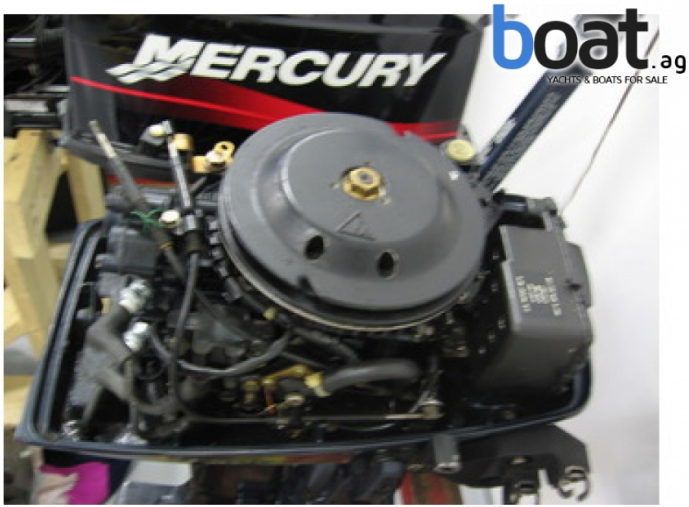

## Evinrude Be6Dresr

Modello:	<b>Accessori</b>
Anno di costruzione:	1990
Materiale:	
Motorizzazione:	
Ore di moto:	nessuna specificazione
Trasmissione:	
Velocità:	nessuna specificazione
Velocità massima:	nessuna specificazione
Lunghezza:	nessuna specificazione
Larghezza:	nessuna specificazione
Pescaggio:	nessuna specificazione
Dislocamento:	20 Kg (44 Lbs.)
serbatoio carburante:	12 L
Serbatoio acqua:	nessuna specificazione
Cabine:	nessuna specificazione
Letti:	nessuna specificazione
Bagni:	nessuna specificazione
Visibile:	Bergkamen
Prezzo:	<b>350 EUR</b> IVA non pagata

### Descrizione:

nessuna descrizione disponibile

Esterni - Foto 1

Esterni - Foto 2

Esterni - Foto 3