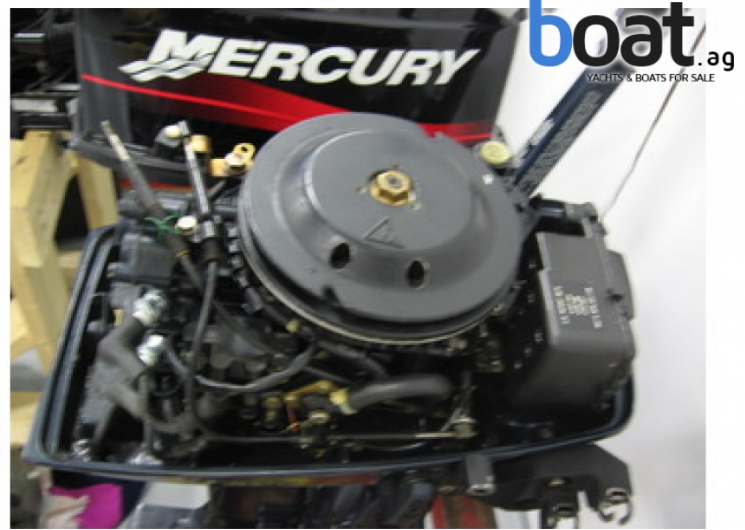

Evinrude Be6Dresr

tip:	pribor
godina izgradjenja:	1990
materijal:	
motorizacija:	
kilometraza:	nema podatke
pogon:	
brzina krstarenja:	nema podatke
maksimalna brzina:	nema podatke
duzina (m):	nema podatke
sirina:	nema podatke
gazbroda:	nema podatke
tezina:	20 Kg (44 Lbs.)
gorivo:	12 L
svjeza voda:	nema podatke
kabine:	nema podatke
lezaj:	nema podatke
kupaonice:	nema podatke
lezajevi:	Bergkamen
cijena:	350 EUR PDV nije placen

opis:
opis nije dostupan

vanjski izgled - slika 1

vanjski izgled - slika 2

vanjski izgled - slika 3