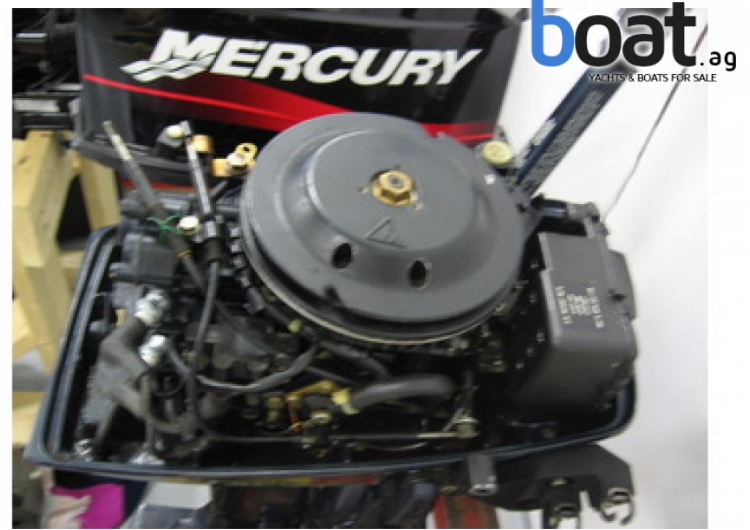

Evinrude Be6Dresr

Tipo: **Accesorios**

Año de construcción: 1990

Material:

Motorización:

Potencia: No hay datos

Forma de accionamiento:

Velocidad: No hay datos

Velocidad máxima: No hay datos

Longitud: No hay datos

Anchura: No hay datos

Profundidad: No hay datos

Peso: 20 Kg (44 Lbs.)

combustible: 12 L

Deposito de Agua potable: No hay datos

Cabinas: No hay datos

Camas: No hay datos

Baños: No hay datos

Locación de Amarre: Bergkamen

Precio: **350 EUR**
IVA sin pagar

descripción:

No hay descripción disponible