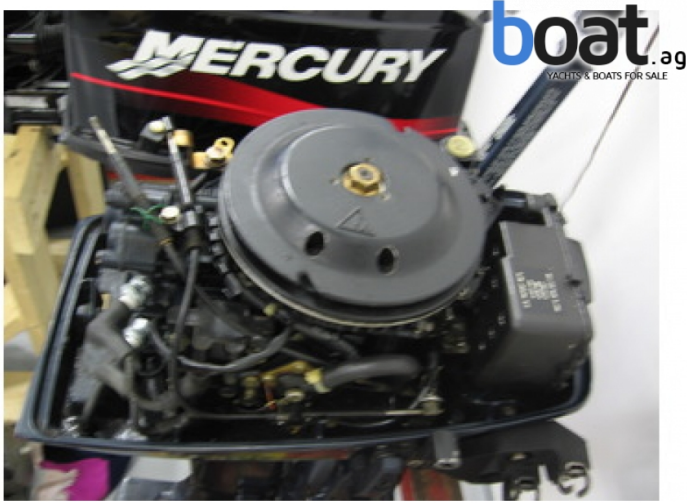

exterior - imagen 1