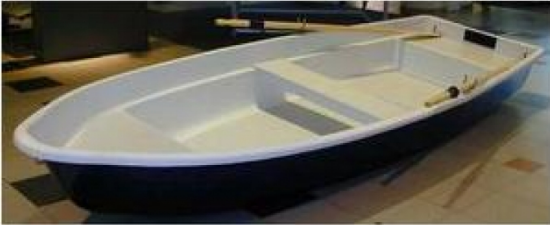

Esterni - Foto 1