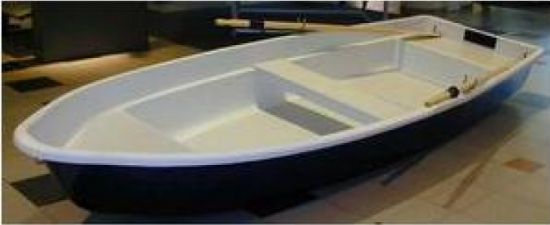

Besmer-Darpot Seddin

Typ / Art: **Motorboot**

Baujahr: 2011

Material:

Motorisierung:

Laufleistung: keine Angabe

Antriebsart:

Geschwindigkeit: keine Angabe

Betten: keine Angabe

Bäder: keine Angabe

Liegeplatz: Berlin

Preis: **985 EUR**
MwSt. nicht bezahlt

Beschreibung:

Frühjahrsangebot !!!incl Dollen + Riemen (LP 1.105,00)Extra : F 4 AMHS Yamaha 940,00 €

Aussenansicht - Bild 1