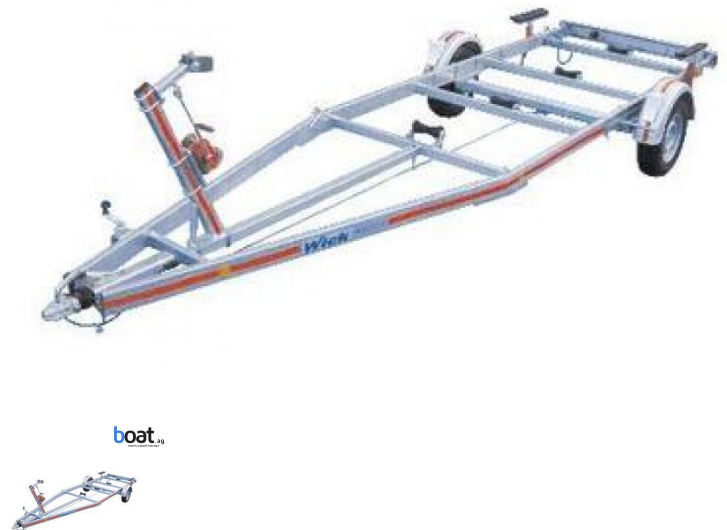

WICK Trailer (DE) 15.60-15 (1500Kg)

Typ / Art: **Trailer**
Baujahr: keine Angabe
Material:

Motorisierung:
Laufleistung: keine Angabe
Antriebsart:

Geschwindigkeit: keine Angabe
Max. Geschwindigkeit: keine Angabe

Länge: keine Angabe
Breite: keine Angabe
Tiefgang: keine Angabe

Gewicht: keine Angabe
Treibstoff: keine Angabe
Wassertank: keine Angabe

Kabinen: keine Angabe
Betten: keine Angabe
Bäder: keine Angabe

Liegeplatz: keine Angabe

Preis: **2.480 EUR**
inkl. MwSt.

Beschreibung:

stabiler, verzinkter Stahlrohrrahmen, Verzurrösen hinten und vorne, verstellbarer Windenstand, verstellbare Seilwinde, Kielrollen, seitliche Langauflagen mit Spindelstützen hinten, 1a Bereifung, auszieh- und abnehmbare Lichteiste, farbige Dekorstreifen, verstellbares Achsensystem, viele weitere Extras auf Wunsch erhältlich.