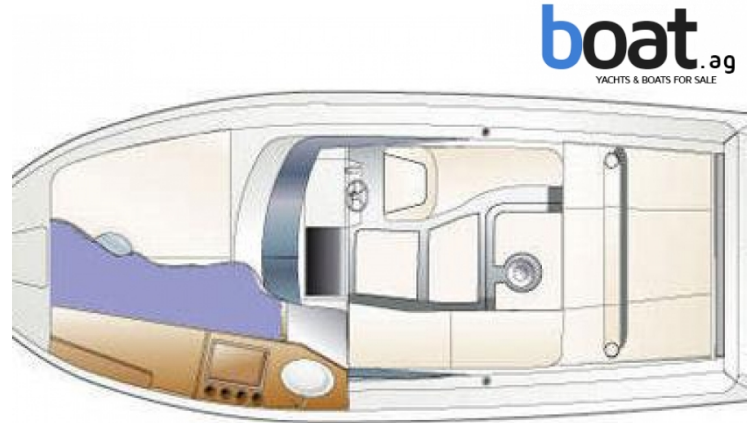

## Mano 22,52 Cabin

Tipo: **lancha de motor**

Año de construcción: No hay datos

Material: Fibra de vidrio

Motorización: 2x Mercuiser (0 PS )

Potencia: 135 h

Forma de accionamiento:

Velocidad: No hay datos

Velocidad máxima: No hay datos

Longitud: 6,90 m (22,6 ft.)

Anchura: 2,55 m (8,4 ft.)

Profundidad: No hay datos

Peso: No hay datos

combustible: No hay datos

Deposito de Agua potable: No hay datos

Cabinas: 1

Camas: No hay datos

Baños: No hay datos

Locación de Amarre: South, Italy

Precio: **VHB**  
IVA incluido

descripción:

No hay descripción disponible

exterior - imágen 1

exterior - imágen 2