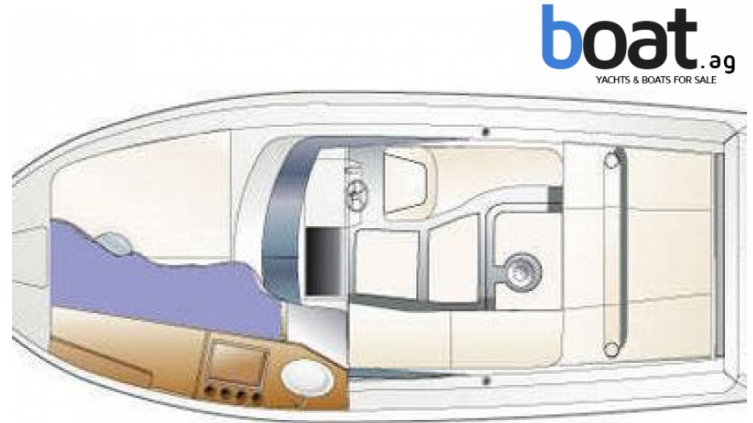

Mano 22,52 Cabin

Tipo: **lancha de motor**

Año de construcción: No hay datos

Material: Fibra de vidrio

Motorización: 2x Mercuiser (0 PS)

Potencia: 135 h

Forma de accionamiento:

Velocidad: No hay datos

Velocidad máxima: No hay datos

Longitud: 6,90 m (22,6 ft.)

Anchura: 2,55 m (8,4 ft.)

Profundidad: No hay datos

Peso: No hay datos

combustible: No hay datos

Deposito de Agua potable: No hay datos

Cabinas: 1

Camas: No hay datos

Baños: No hay datos

Locación de Amarre: South, Italy

Precio: **VHB**
IVA incluido

descripción:

No hay descripción disponible

exterior - imágen 1

exterior - imágen 2