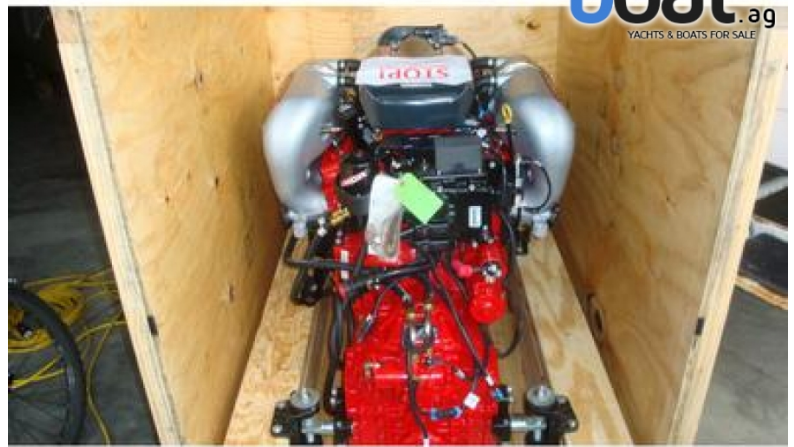

Mastercraft X1 X2 X15 X30 X35 Moomba Supra

Tipo: **lancha de motor**

Año de construcción: No hay datos

Material:

Motorización: 1x Ilmor (350 PS)

Potencia: No hay datos

Forma de accionamiento:

Velocidad: No hay datos

Velocidad máxima: No hay datos

Longitud: 1,20 m (3,9 ft.)

Anchura: 1,20 m (3,9 ft.)

Profundidad: 1,20 m (3,9 ft.)

Peso: No hay datos

combustible: No hay datos

Deposito de Agua potable: No hay datos

Cabinas: No hay datos

Camas: No hay datos

Baños: No hay datos

Locación de Amarre: REIFNITZ

Precio: **15.000 EUR**
IVA incluido

descripción:

No hay descripción disponible