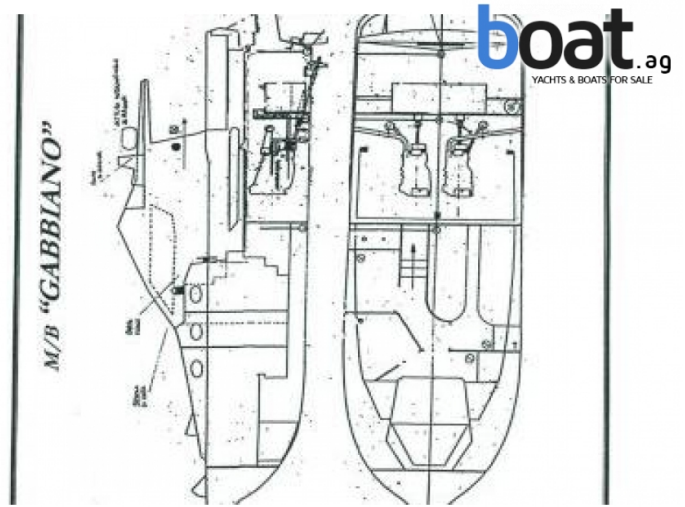

Crew Boat 10

tip:	motorni camac
godina izgradjenja:	1985
materijal:	stakloplastike
motorizacija:	
kilometraza:	nema podatke
pogon:	
brzina krstarenja:	nema podatke
maksimalna brzina:	nema podatke
duzina (m):	10,06 m (33,0 ft.)
sirina:	nema podatke
gazbroda:	nema podatke
tezina:	nema podatke
gorivo:	nema podatke
svjeza voda:	nema podatke
kabine:	nema podatke
lezaj:	nema podatke
kupaonice:	nema podatke
lezajevi:	nema podatke
cijena:	44.000 EUR sa PDV

opis:
opis nije dostupan

vanjski izgled - slika 1

vanjski izgled - slika 2