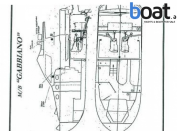

Crew Boat 10

Tipo: **lancha de motor**

Año de construcción: 1985

Material: Fibra de vidrio

Motorización:

Potencia: No hay datos

Forma de accionamiento:

Velocidad: No hay datos

Velocidad máxima: No hay datos

Longitud: 10,06 m (33,0 ft.)

Anchura: No hay datos

Profundidad: No hay datos

Peso: No hay datos

combustible: No hay datos

Deposito de Agua potable: No hay datos

Cabinas: No hay datos

Camas: No hay datos

Baños: No hay datos

Locación de Amarre: No hay datos

Precio: **44.000 EUR**
IVA incluido

descripción:

No hay descripción disponible