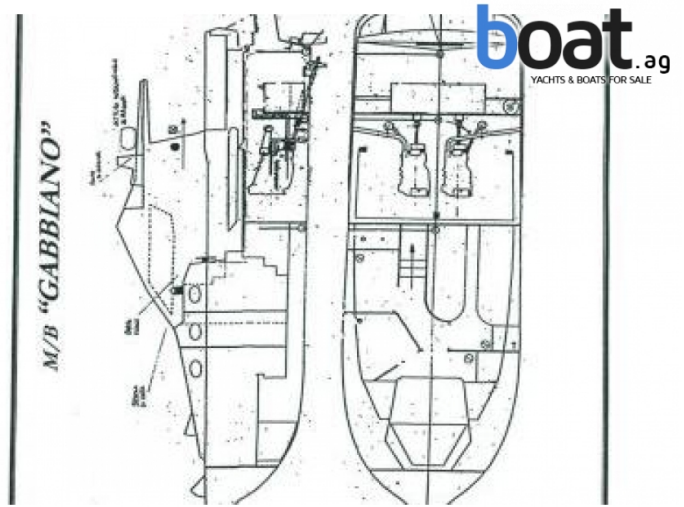

exterior - imagen 2