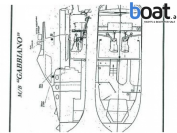

Crew Boat 10

Tipo: **lancha de motor**

Año de construcción: 1985

Material: Fibra de vidrio

Motorización:

Potencia: No hay datos

Forma de accionamiento:

Velocidad: No hay datos

Velocidad máxima: No hay datos

Longitud: 10,06 m (33,0 ft.)

Anchura: No hay datos

Profundidad: No hay datos

Peso: No hay datos

combustible: No hay datos

Deposito de Agua potable: No hay datos

Cabinas: No hay datos

Camas: No hay datos

Baños: No hay datos

Locación de Amarre: No hay datos

Precio: **44.000 EUR**
IVA incluido

descripción:

No hay descripción disponible