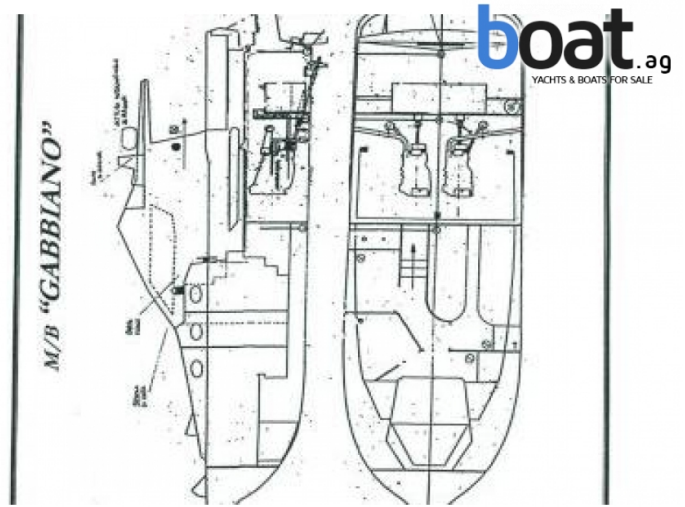

exterior - imagen 2