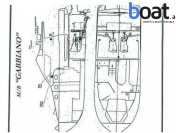

Crew Boat 10

Tipo: **lancha de motor**

Año de construcción: 1985

Material: Fibra de vidrio

Motorización:

Potencia: No hay datos

Forma de accionamiento:

Velocidad: No hay datos

Velocidad máxima: No hay datos

Longitud: 10,06 m (33,0 ft.)

Anchura: No hay datos

Profundidad: No hay datos

Peso: No hay datos

combustible: No hay datos

Deposito de Agua potable: No hay datos

Cabinas: No hay datos

Camas: No hay datos

Baños: No hay datos

Locación de Amarre: No hay datos

Precio: **44.000 EUR**
IVA incluido

descripción:

No hay descripción disponible