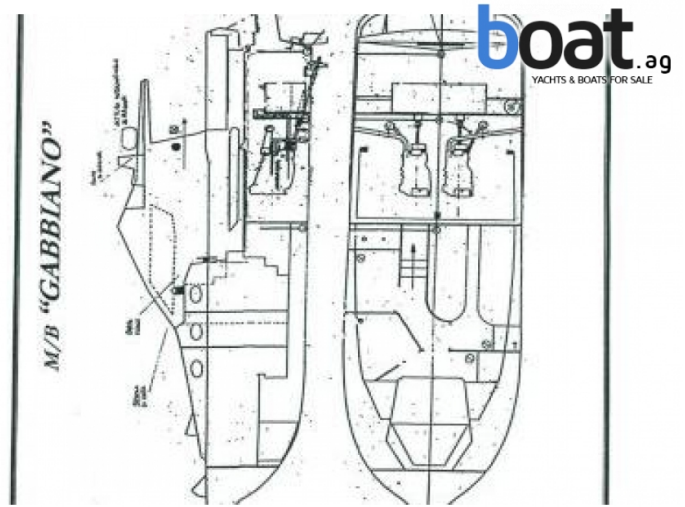

Aussenansicht - Bild 2