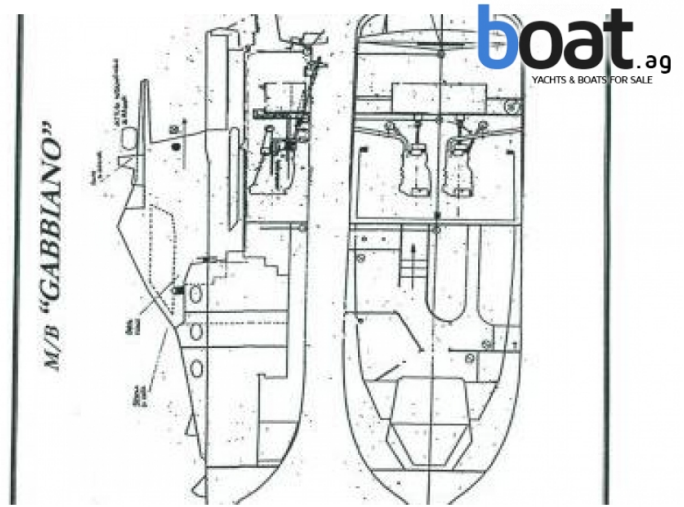

Aussenansicht - Bild 2