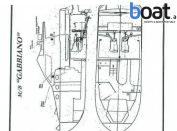

Crew Boat 10

Typ / Art: **Motorboot**

Baujahr: 1985

Material: Fiberglass

Motorisierung:

Laufleistung: keine Angabe

Antriebsart:

Geschwindigkeit: keine Angabe

Max. Geschwindigkeit: keine Angabe

Länge: 10,06 m (33,0 ft.)

Breite: keine Angabe

Tiefgang: keine Angabe

Gewicht: keine Angabe

Treibstoff: keine Angabe

Wassertank: keine Angabe

Kabinen: keine Angabe

Betten: keine Angabe

Bäder: keine Angabe

Liegeplatz: keine Angabe

Preis: **44.000 EUR**
inkl. MwSt.

Beschreibung:

Keine Beschreibung vorhanden