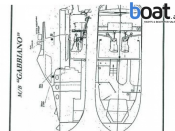

Crew Boat 10

Typ / Art: **Motorboot**

Baujahr: 1985

Material: Fiberglass

Motorisierung:

Laufleistung: keine Angabe

Antriebsart:

Geschwindigkeit: keine Angabe

Max. Geschwindigkeit: keine Angabe

Länge: 10,06 m (33,0 ft.)

Breite: keine Angabe

Tiefgang: keine Angabe

Gewicht: keine Angabe

Treibstoff: keine Angabe

Wassertank: keine Angabe

Kabinen: keine Angabe

Betten: keine Angabe

Bäder: keine Angabe

Liegeplatz: keine Angabe

Preis: **44.000 EUR**
inkl. MwSt.

Beschreibung:

Keine Beschreibung vorhanden