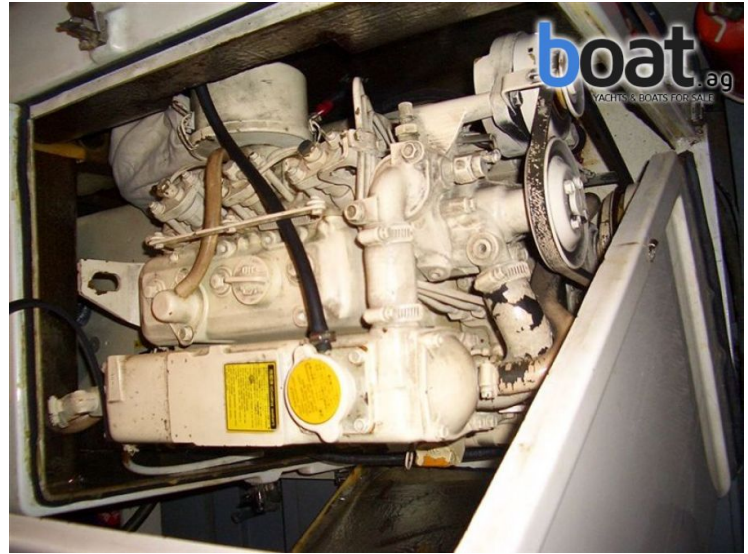

exterior - imagen 8