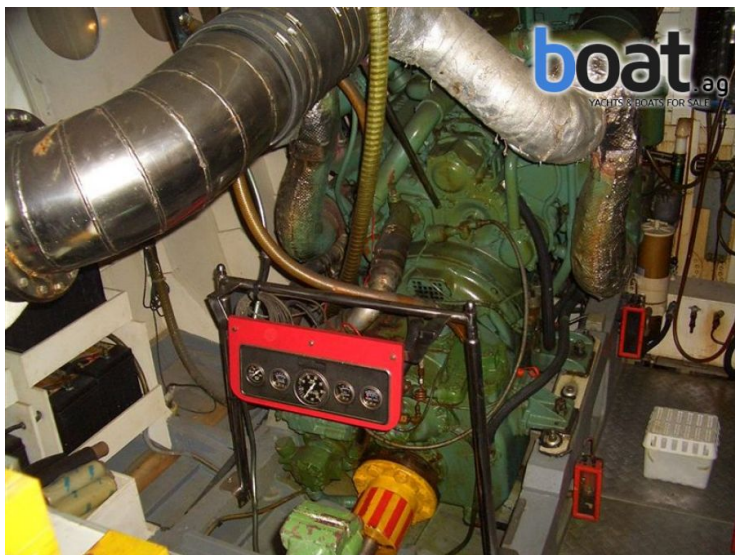

exterior - imagen 5